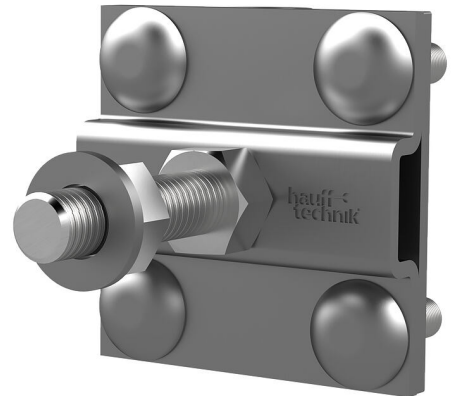

Kruisklem

HEA KKL M16 A4

Artikel-nr.: 1700120020, GTIN: 4052487044868

Om in de aansluitschroef te draaien bij aardingsdoorvoer en vaste aardingspunten. Maakt de integratie van rond of plat staal mogelijk.

De getoonde afbeelding kan afwijken van het gekozen product

FEITEN

Voordelen:

- eenvoudige montage door tegen verdraaien beveiligde techniek met stabiele aansluitbouten

Afmetingen:

- Lengte: ca. 50 mm
- voor lint 40 x 5 of aardleider Rd 8 - 12

Materiaal:

- St37 verzinkt of V4A (AISI 316L)

KENMERKEN

Schroefaansluiting: M16

Verpakkingseenheid: 1

FOTO'S