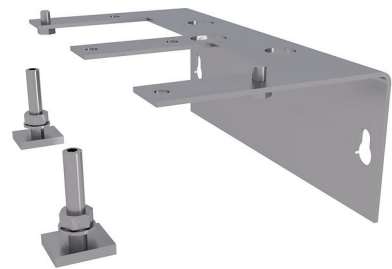

Bevestigingshoek

geschikt voor MSH Basic-FUBO-SR4

FUBO-FIX BW

Artikel-nr.: 3030500534, GTIN: 4052487245319

De getoonde afbeelding kan afwijken van het gekozen product

FEITEN

Leveringsomvang:

- Bevestigingshoek
- Bevestigingselementen

Materiaal:

- Bevestigingsframe: staal St 37