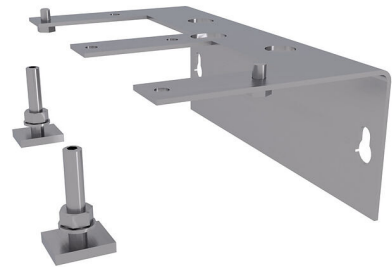

Bevestigingshoek

geschikt voor MSH Basic-FUBO-SR4

FUBO-FIX BW

Artikel-nr.: 3030500534, GTIN: 4052487245319

De getoonde afbeelding kan afwijken van het gekozen product

FEITEN

Leveringsomvang:

- Bevestigingshoek
- Bevestigingselementen

Materiaal:

- Bevestigingsframe: staal St 37