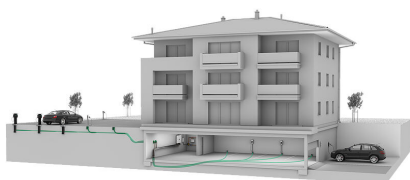

Proprietà:

- resistente alla corrosione
- chiuso e pronto per l'installazione

Materiale:

- Corpo base: ABS
- Muffole di raccordo: EPDM

PROPRIETÀ

Confezione: 1

IMMAGINI