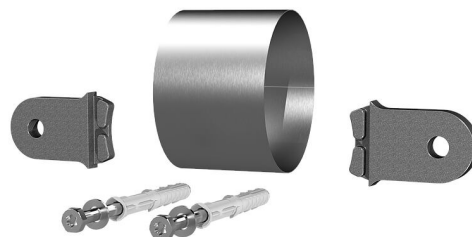

Set di tubi di supporto

Per ESH PolySafe, incluse alette antirotazione

ESH PolySafe SRS

Cod. art.: 1910010299, GTIN: 4052487165778

L'immagine può differire dal prodotto selezionato

FATTI

Dotazione:

- 1 tubo di compensazione
- 2 alette antirotazione
- 2 tasselli da cornice SXR 10 x 80

Materiale:

- Tubo: acciaio inox V2A
- Alette: poliammide rinforzato con fibra di vetro