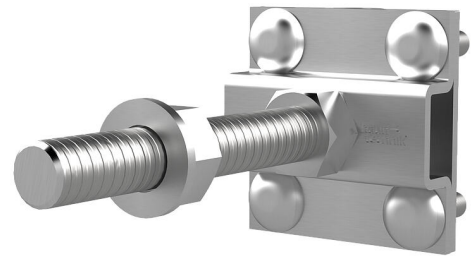

# Morsetto incrociato

## per isolamento perimetrale

### HEA KKL DM M16 A4

Cod. art.: 1700130020, GTIN: 4052487044899

Con tiranti filettati più lunghi per isolamento perimetrale. Possono essere avvitati nella filettatura di collegamento degli ingressi per la messa a terra e dei punti fissi di messa a terra e consentono di collegare piatti o tondi di acciaio.

### Materiale:

- V4A (AISI 316L)