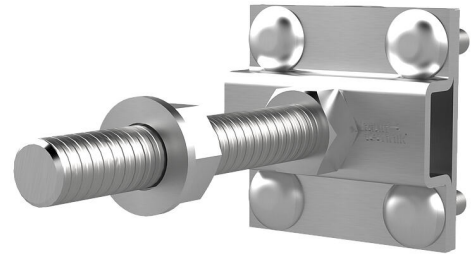

# Morsetto incrociato

## per isolamento perimetrale

### HEA KKL DM M16 SL A4

Cod. art.: 1700130200, GTIN: 4052487129909

Con tiranti filettati più lunghi per isolamento perimetrale. Possono essere avvitati nella filettatura di collegamento degli ingressi per la messa a terra e dei punti fissi di messa a terra e consentono di collegare piatti o tondi di acciaio.

### Materiale:

- V4A (AISI 316L)