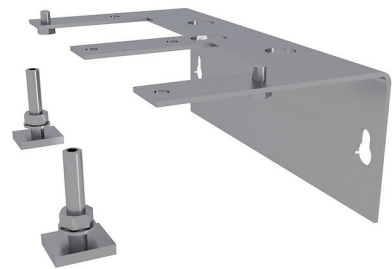

Squadretta

ideale per MSH Basic FUBO-SR4

FUBO-FIX BW

Cod. art.: 3030500534, GTIN: 4052487245319

L'immagine può differire dal prodotto selezionato

FATTI

Dotazione:

- Squadretta
- Elementi di fissaggio

Materiale:

- Cornice di fissaggio: Acciaio St 37