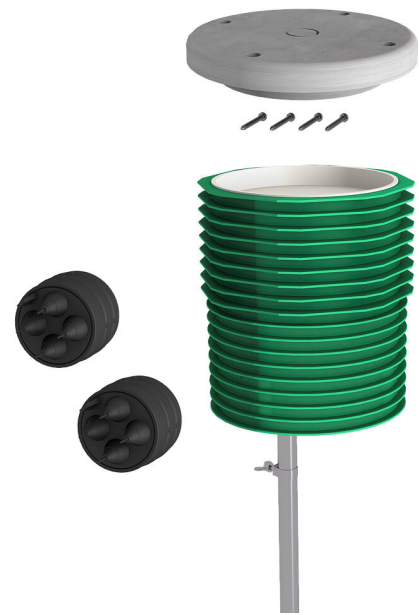

# Set Box fondamenta ETGAR

per ETGAR BHP

## ETGAR FB SET

Cod. art.: 3030482075, GTIN: 4052487242202

- **Sistema di fondamenta predisposto per il collegamento per l'installazione di apparecchiature elettriche**

Per la distribuzione di cavi elettrici e di comunicazione in giardini per l'installazione sicura di luci, colonne di carica ecc., nonché per l'allacciamento al sistema di tubi vuoti dell'uscita di edificio ETGAR.

L'immagine può differire dal prodotto selezionato

### Vantaggi:

- idonei per il fissaggio sicuro di luci da giardino, colonne di ricarica e molto altro
- possibilità di rivestimento successivo in qualsiasi momento grazie al sistema di condotte vuote continuo, senza dover scavare