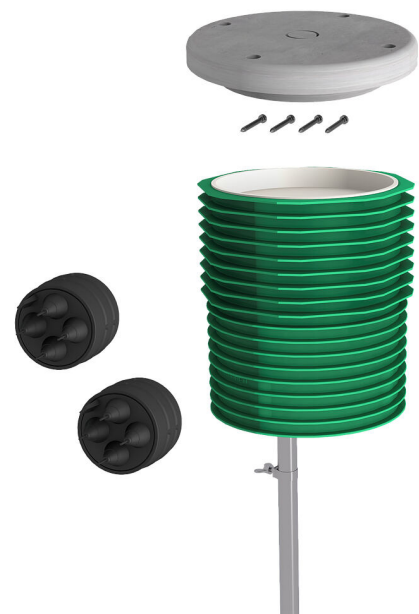

# Set Box fondamenta ETGAR

per ETGAR BHP

## ETGAR FB SET

Cod. art.: 3030482075, GTIN: 4052487241915

- **Sistema di fondamenta predisposto per il collegamento per l'installazione di apparecchiature elettriche**

Per la distribuzione di cavi elettrici e di comunicazione in giardini per l'installazione sicura di luci, colonne di carica ecc., nonché per l'allacciamento al sistema di tubi vuoti dell'uscita di edificio ETGAR.

L'immagine può differire dal prodotto selezionato

### Vantaggi:

- idonei per il fissaggio sicuro di luci da giardino, colonne di ricarica e molto altro
- possibilità di rivestimento successivo in qualsiasi momento grazie al sistema di condotte vuote continuo, senza dover scavare