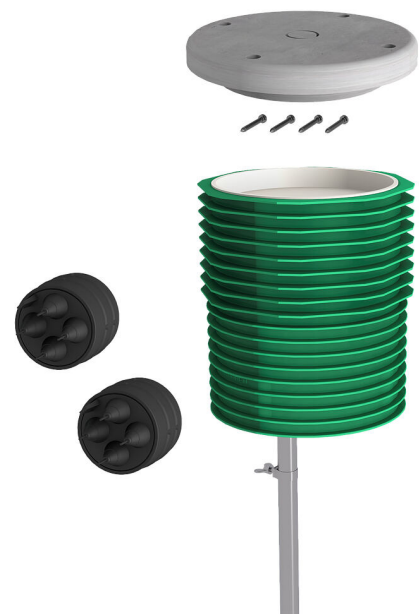

Set Box fondamenta ETGAR

per ETGAR BHP

ETGAR FB SET

Cod. art.: 3030482075, GTIN: 4052487242202

- **Sistema di fondamenta predisposto per il collegamento per l'installazione di apparecchiature elettriche**

Per la distribuzione di cavi elettrici e di comunicazione in giardini per l'installazione sicura di luci, colonne di carica ecc., nonché per l'allacciamento al sistema di tubi vuoti dell'uscita di edificio ETGAR.

L'immagine può differire dal prodotto selezionato

FATTI

Vantaggi:

- idonei per il fissaggio sicuro di luci da giardino, colonne di ricarica e molto altro
- possibilità di rivestimento successivo in qualsiasi momento grazie al sistema di condotte vuote continuo, senza dover scavare

Dotazione:

- Box di fondamenta ETGAR da 4 pezzi
- Supporto box di fondamenta ETGAR da 4 pezzi
- 8 muffole di raccordo ETGAR

Proprietà:

- resistente alla corrosione
- chiuso e pronto per l'installazione

PROPRIETÀ