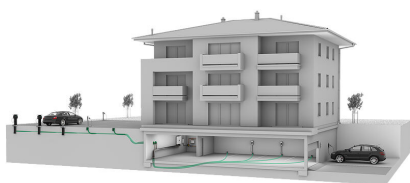

Nyersanyag:

- Főegység: ABS
- Csatlakozó karmantyú: EPDM

TULAJDONSÁGOK

Csomagolási
egység: 1

KÉPEK