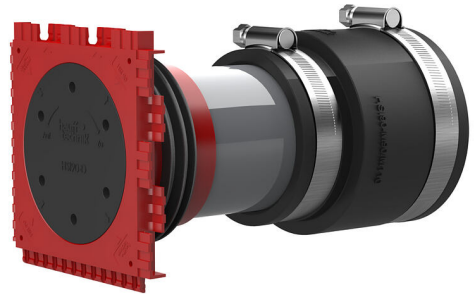

## HSI90 rendszertömítések rögzítéséhez

### HSI90 1x1 KVB90

Cikksz.: 2225811000, GTIN: 4052487061384

- **Nyomásbiztosan tömített betonhoz a felvitt 3-as tömítőpántnak köszönhetően**

Tömítőcsomag a 14090 Hateflex spiráltömlőhöz történő csatlakoztatáshoz. Tetszés szerint bebetonozható vagy a föld felőli lezáráshoz használható. További HSI90 rendszertömítésekkel az üres cső végén lévő tömítőcsomagoktól a kábelekig tömíthető.

### Előnyök:

- ideális alkatrészek padlólemez-átvezetéshez
- mechanikailag stabil, rugalmas csatlakoztatás rendszermandzsettával
- egyoldalas csatlakozási lehetőség rendszertömítéshez (pl. kábelvédőcső lezárás vagy kábeltömítés)

### Szállítási terjedelem:

- Mandzsetta szorító hevederekkel
- nyomásbiztosan tömített zárófedél