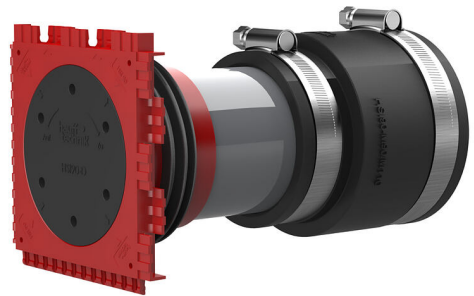

Tömítőcsomag

HSI90 rendszertömítések rögzítéséhez

HSI90 1x1 KVB90

Cikksz.: 2225811000, GTIN: 4052487061384

- **Nyomásbiztosan tömített betonhoz a felvitt 3-as tömítőpántnak köszönhetően**

Tömítőcsomag a 14090 Hateflex spiráltömlőhöz történő csatlakoztatáshoz. Tetszés szerint bebetonozható vagy a föld felőli lezáráshoz használható. További HSI90 rendszertömítésekkel az üres cső végén lévő tömítőcsomagoktól a kábelekig tömíthető.

A kép eltérhet a kiválasztott terméktől

TÉNYEK

Előnyök:

- ideális alkatrészek padlólemez-átvezetéshez
- mechanikailag stabil, rugalmas csatlakoztatás rendszermandzsettával
- egyoldalas csatlakozási lehetőség rendszertömítéshez (pl. kábelvédőcső lezárás vagy kábeltömítés)

Szállítási terjedelem:

- Mandzsetta szorító hevederekkel
- nyomásbiztosan tömített zárófedél

Alkalmazási terület:

- 1-es igénybevételi osztályú vízzáró beton, 2-es igénybevételi osztályú vízzáró beton

Nyersanyag:

- Tömítőcsomag: ABS TPE 3-as tömítópánttal
- Mandzsetta: EPDM
- Szorító hevederek: W4
- Hosszabbítócső: PVC

Tömítettség:

- gáz- és vízzáró 2,5 bar nyomásig

KÉPEK