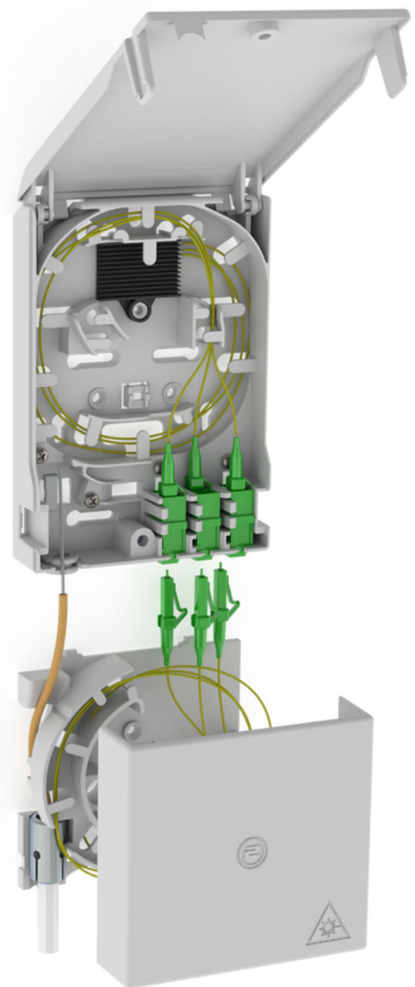

Üvegszál végpontja

kábelhosszabbító dobozzal

2LINE G-BOX GF-AP Set5

Cikksz.: 3030354973, GTIN: 4052487227452

Akár 6 LC/APC-huzalkivezetés és 3 LC-duplexcsatlakozás felvételéhez.

A kép eltérhet a kiválasztott terméktől

TÉNYEK

Előnyök:

- nem kívánt gyengülések nélküli gyors és egyszerű csatlakozás az optimális szálvezetésnek köszönhetően

Szállítási terjedelem:

- Példa: 2LINE G-BOX GF-AP Set6 + KUEB
- 1 darab üvegszálvégpont 12-szeres toldótálcával.
- 3 darab LC/APC-duplexcsatlakozás
- 6 darab LC/APC-huzalkivezetés
- 1 darab kábelhosszabbító doboz
- Rögzítő- és záróanyag

Méretetek:

- Gf-AP (MaxSzéxMé): 135x96x27 mm
- KÜB (MaxSzéxMé): 90x96x27 mm

Tulajdonságok:

- Akár 3 LC-duplexcsatlakozás és 6 LC-huzalkivezetés felvétele
- kábelek túl nagy hosszának lerakásához

Nyersanyag:

- PC/ABS-FR

TULAJDONSÁGOK

Sajátosság: Gf-AP inkl. 5x LC/APC Pigtaills

KÉPEK