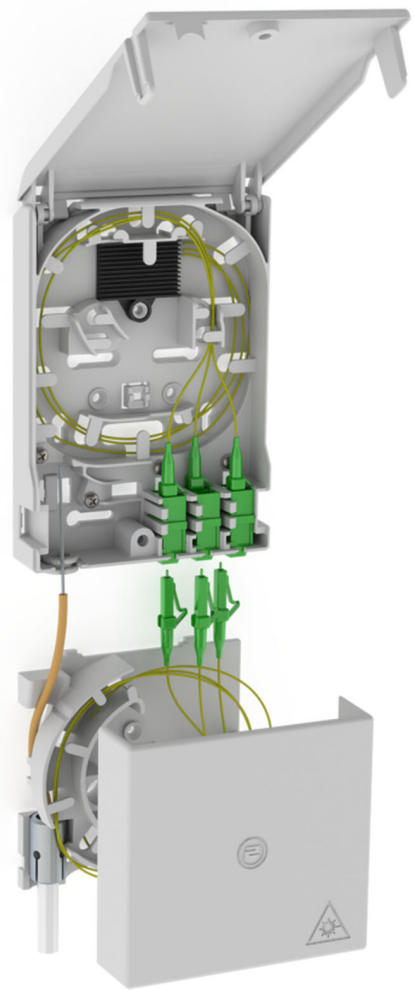

# Üvegszál végpontja

kábelhosszabbító dobozzal

## 2LINE G-BOX GF-AP Set4

Cikksz.: 3030354972, GTIN: 4052487227438

Akár 6 LC/APC-huzalkivezetés és 3 LC-duplexcsatlakozás felvételéhez.

A kép eltérhet a kiválasztott terméktől

## Előnyök:

- nem kívánt gyengülések nélküli gyors és egyszerű csatlakozás az optimális szálvezetésnek köszönhetően

## Tulajdonságok:

- Akár 3 LC-duplexcsatlakozás és 6 LC-huzalkivezetés felvétele
- kábelek túl nagy hosszának lerakásához