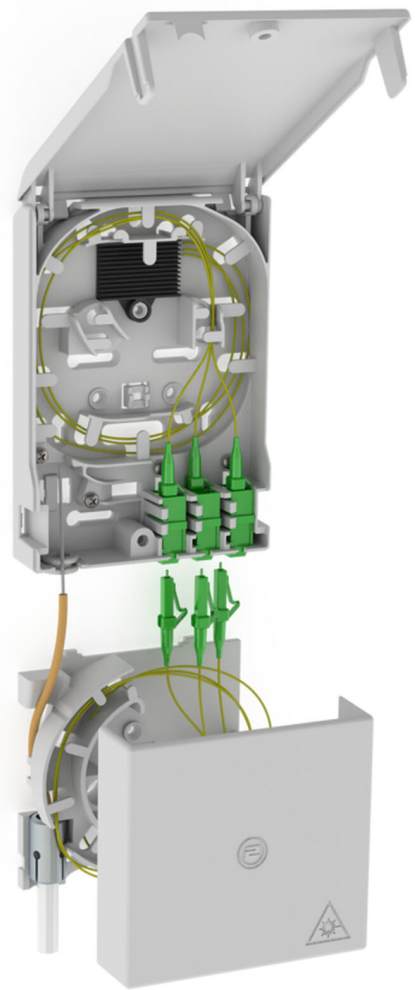

Üvegszál végpontja

kábelhosszabbító dobozzal

2LINE G-BOX GF-AP Set4 + KUEB

Cikksz.: 3030354961, GTIN: 4052487227520

Akár 6 LC/APC-huzalkivezetés és 3 LC-duplexcsatlakozás felvételéhez.

A kép eltérhet a kiválasztott terméktől

TÉNYEK

Előnyök:

- nem kívánt gyengülések nélküli gyors és egyszerű csatlakozás az optimális szálvezetésnek köszönhetően

Szállítási terjedelem:

- Példa: 2LINE G-BOX GF-AP Set6 + KUEB
- 1 darab üvegszálvégpont 12-szeres toldótálcával.
- 3 darab LC/APC-duplexcsatlakozás
- 6 darab LC/APC-huzalkivezetés
- 1 darab kábelhosszabbító doboz
- Rögzítő- és záróanyag

Méretetek:

- Gf-AP (MaxSzéxMé): 135x96x27 mm
- KÜB (MaxSzéxMé): 90x96x27 mm

Tulajdonságok:

- Akár 3 LC-duplexcsatlakozás és 6 LC-huzalkivezetés felvétele
- kábelek túl nagy hosszának lerakásához

Nyersanyag:

- PC/ABS-FR

TULAJDONSÁGOK

Sajátosság: Gf-AP inkl. 4x LC/APC Pigtails + KÜB

KÉPEK