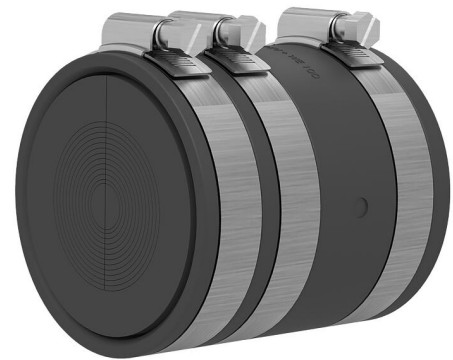

Tömítőszett, cserélhető betét

a spiráltömlő végének kábeltömítéséhez

KES90 MA90-102/90-102 WE100 SG 1x18-65

Cikksz.: 2225817101, GTIN: 4052487164726

Tömítőszett KES-M 90-WE mandzsettával szegmensgyűrű-technikával ellátott, osztott cserélhető betéttel kábelek gumi-nyomótechnikával történő tömítésére a Hateflex 14090 spiráltömlő végén.

A kép eltérhet a kiválasztott terméktől

TÉNYEK

Előnyök:

- Szegmensgyűrű- technika három, ill. öt különböző csőátmérőhöz történő helyszíni illesztéséhez
- a cserélhető betét szerelése a kábel telepítése után
- Az ürescsőrendszer teljes keresztmetszetének használata a kábeltelepítés során

Szállítási terjedelem:

- Vakdugók
- Mandzsetta szorító hevederekkel: KES-M 90-WE

Méretek:

- Cserélhető betét: külső Ø: 100 mm
- Tömítőszélesség, cserélhető betét: 60 mm
- Maximális kiosztás alkalmazási terület szerint

Nyersanyag:

- Mandzsetta: EPDM
- Szorító hevederek: W4
- Szorító hevederek: W4

Tömítettség:

- gáz- és vízzáró 0,5 bar nyomásig

TULAJDONSÁGOK

Cikk: Abdichtset Wechseleinsatz

KÉPEK