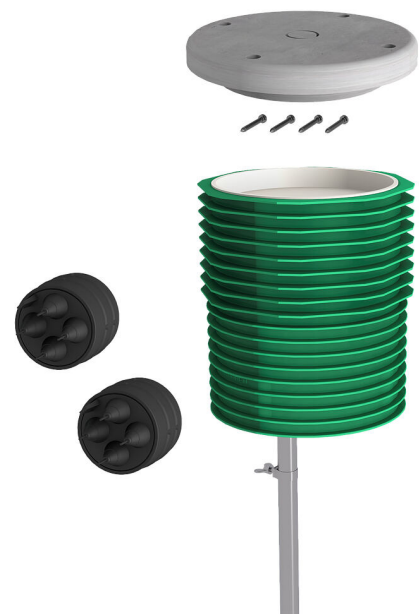

ETGAR alapdobozkészlet

az ETGAR BHP-hez

ETGAR FB SET

Cikksz.: 3030482075, GTIN: 4052487242202

- csatlakoztatásra kész alrendszer elektromos eszközök telepítéséhez

Az áram- és kommunikációs vezetékek elosztásához a kertben, kerti lámpák, energiaoszlopok stb. biztonságos telepítéséhez, és az ETGAR házkivezetésének ürescsőrendszeréhez való csatlakozáshoz.

A kép eltérhet a kiválasztott terméktől

TÉNYEK

Előnyök:

- alkalmas kerti lámpák, energiaoszlopok stb. biztonságos rögzítésére.
- bármikor lehetséges az utólagos telepítés a folyamatos ürescsőrendszeren keresztül, felásás nélkül

Szállítási terjedelem:

- 4 darab ETGAR alapdoboz
- 4 darab ETGAR alapdoboz-tartólemez
- 8 darab ETGAR csatlakozó csőszáj

Tulajdonságok:

- korrózióálló
- beépítésre készen zárt

TULAJDONSÁGOK

Csomagolási
egység: 1