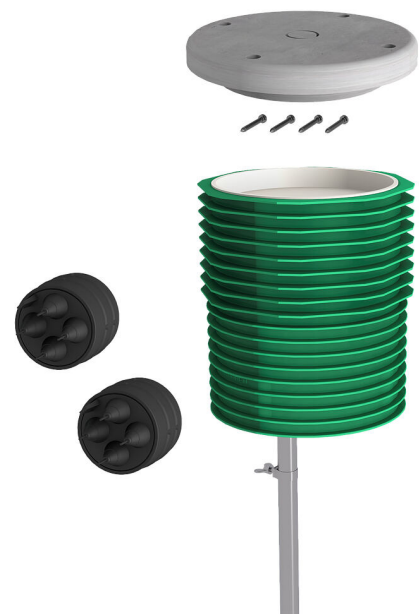

ETGAR alapdobozkészlet

az ETGAR BHP-hez

ETGAR FB SET

Cikksz.: 3030482075, GTIN: 4052487241908

- csatlakoztatásra kész alrendszer elektromos eszközök telepítéséhez

Az áram- és kommunikációs vezetékek elosztásához a kertben, kerti lámpák, energiaoszlopok stb. biztonságos telepítéséhez, és az ETGAR házkivezetésének ürescsőrendszeréhez való csatlakozáshoz.

A kép eltérhet a kiválasztott terméktől

TÉNYEK

Előnyök:

- alkalmas kerti lámpák, energiaoszlopok stb. biztonságos rögzítésére.
- bármikor lehetséges az utólagos telepítés a folyamatos ürescsőrendszeren keresztül, felásás nélkül

Szállítási terjedelem:

- 4 darab ETGAR alapdoboz
- 4 darab ETGAR alapdoboz-tartólemez
- 8 darab ETGAR csatlakozó csőszáj

Tulajdonságok:

- korrózióálló
- beépítésre készen zárt

TULAJDONSÁGOK

Csomagolási
egység: 4