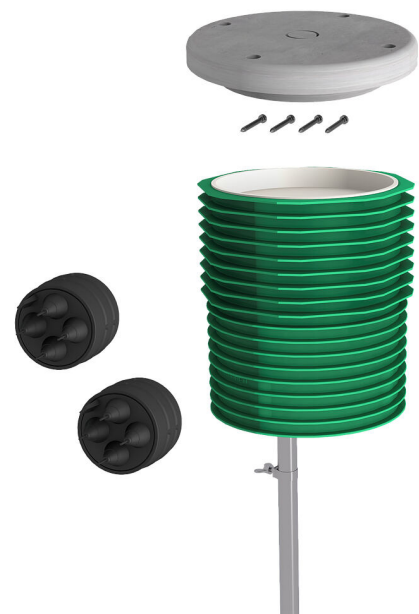

# ETGAR alapdobozkészlet

az ETGAR BHP-hez

## ETGAR FB SET

Cikksz.: 3030482075, GTIN: 4052487242202

- csatlakoztatásra kész alrendszer elektromos eszközök telepítéséhez

Az áram- és kommunikációs vezetékek elosztásához a kertben, kerti lámpák, energiaoszlopok stb. biztonságos telepítéséhez, és az ETGAR házkivezetésének ürescsőrendszeréhez való csatlakozáshoz.

A kép eltérhet a kiválasztott terméktől

### Előnyök:

- alkalmas kerti lámpák, energiaoszlopok stb. biztonságos rögzítésére.
- bármikor lehetséges az utólagos telepítés a folyamatos ürescsőrendszeren keresztül, felásás nélkül