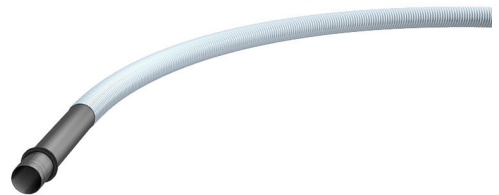

Spiralni sustav crijeva

fleksibilni sustav zaštitnih cijevi za MSH/ESH Basic FUBO

Hateflex14078 MRD8000

Br. artikla: 3030352888, GTIN: 4052487242936

- **sustav praznih cijevi provjerene nepropusnosti**
- **uključujući cijev s plaštem i nategnutu brtvu s tri rebra**

Slika može odstupati od odabranog proizvoda

Za jednostruke i višestruke kućne uvode s idejom stvaranja kontinuiranog zaštitnog cijevnog sustava koji se spaja na glavne dovodne vodove. Zavarena cijev s plaštem s brtvom s tri rebra za priključak na glavni dio kućnog priključnog uvoda za zgrade bez podruma.

ČINJENICE

Prednosti:

- moguća je prohodna veza zaštitne cijevi do glavnog voda za opskrbu na rubu zemljišta
- pomoću mehanički čvrstog spiralnog crijeva osigurava se najmanji polumjer savijanja
- velika otpornost na tjemeni tlak

Dimenzije:

- Øi: 78 mm
- Øa: 87 mm

Materijal:

- Cijev s plaštem i spiralna cijev: PVC
- Brtva s tri rebra: EPDM

Zabrtvljenost:

- plinotijesno i vodotijesno do 1,0 bara

ZNAČAJKE

Duljina (m): 8.0