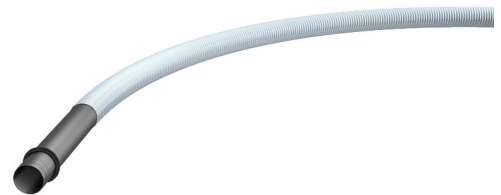

# Spiralni sustav crijeva

fleksibilni sustav zaštitnih cijevi za MSH/ESH Basic FUBO

## Hateflex14078 MRD10000

Br. artikla: 1551008702, GTIN: 4052487160513

- **sustav praznih cijevi provjerene nepropusnosti**

- **uključujući cijev s plaštem i nategnutu brtvu s tri rebra**

Za jednostruke i višestruke kućne uvode s idejom stvaranja kontinuiranog zaštitnog cijevnog sustava koji se spaja na glavne dovodne vodove. Zavarena cijev s plaštom s brtvom s tri rebra za priključak na glavni dio kućnog priključnog uvoda za zgrade bez podruma.

### Prednosti:

- moguća je prohodna veza zaštitne cijevi do glavnog voda za opskrbu na rubu zemljišta
- pomoću mehanički čvrstog spiralnog crijeva osigurava se najmanji polumjer savijanja
- velika otpornost na tjemeni tlak

### Materijal:

- Cijev s plaštem i spiralna cijev: PVC
- Brtva s tri rebra: EPDM