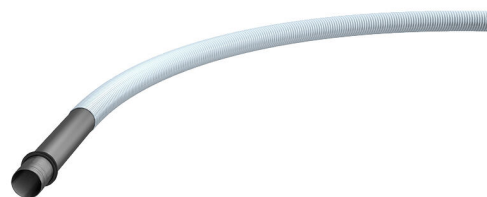

Spiralni sustav crijeva

fleksibilni sustav zaštitnih cijevi za MSH/ESH Basic FUBO

Hateflex14078 MRD3000

Br. artikla: 1551008700, GTIN: 4052487159203

- **sustav praznih cijevi provjerene nepropusnosti**

- **uključujući cijev s plaštem i nategnutu brtvu s tri rebra**

Za jednostruke i višestruke kućne uvode s idejom stvaranja kontinuiranog zaštitnog cijevnog sustava koji se spaja na glavne dovodne vodove. Zavarena cijev s plaštem s brtvom s tri rebra za priključak na glavni dio kućnog priključnog uvoda za zgrade bez podruma.

Slika može odstupati od odabranog proizvoda

ČINJENICE

Prednosti:

- moguća je prohodna veza zaštitne cijevi do glavnog voda za opskrbu na rubu zemljišta
- pomoću mehanički čvrstog spiralnog crijeva osigurava se najmanji polumjer savijanja
- velika otpornost na tjemeni tlak

Dimenzije:

- Øi: 78 mm
- Øa: 87 mm

Materijal:

- Cijev s plaštem i spiralna cijev: PVC
- Brtva s tri rebra: EPDM

Zabrtvljenost:

- plinotijesno i vodotijesno do 1,0 bara

ZNAČAJKE

Duljina (m): 3.0