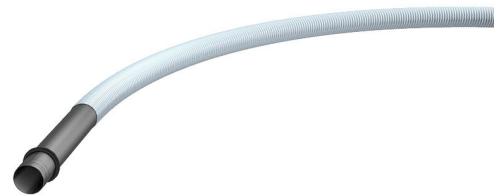

Spiralni sustav crijeva

fleksibilni sustav zaštitnih cijevi za MSH/ESH Basic FUBO

Hateflex14078 MRD10000

Br. artikla: 1551008702, GTIN: 4052487160513

- **sustav praznih cijevi provjerene nepropusnosti**

- **uključujući cijev s plaštem i nategnutu brtvu s tri rebra**

Za jednostruke i višestruke kućne uvode s idejom stvaranja kontinuiranog zaštitnog cijevnog sustava koji se spaja na glavne dovodne vodove. Zavarena cijev s plaštem s brtvom s tri rebra za priključak na glavni dio kućnog priključnog uvoda za zgrade bez podruma.

Slika može odstupati od odabranog proizvoda

ČINJENICE

Prednosti:

- moguća je prohodna veza zaštitne cijevi do glavnog voda za opskrbu na rubu zemljišta
- pomoću mehanički čvrstog spiralnog crijeva osigurava se najmanji polumjer savijanja
- velika otpornost na tjemeni tlak

Dimenzije:

- Øi: 78 mm
- Øa: 87 mm

Materijal:

- Cijev s plaštem i spiralna cijev: PVC
- Brtva s tri rebra: EPDM

Zabrtvljenost:

- plinotijesno i vodotijesno do 1,0 bara

ZNAČAJKE

Duljina (m): 10.0