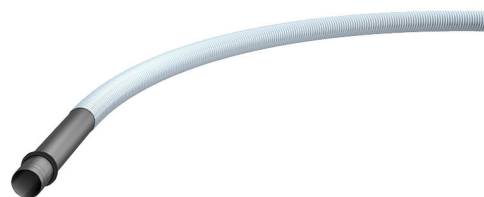

# Spiralni sustav crijeva

fleksibilni sustav zaštitnih cijevi za MSH/ESH Basic FUBO

## Hateflex14078 MRD6000

Br. artikla: 1551008701, GTIN: 4052487159210

- **sustav praznih cijevi provjerene nepropusnosti**

- **uključujući cijev s plaštem i nategnutu brtvu s tri rebra**

Za jednostruke i višestruke kućne uvode s idejom stvaranja kontinuiranog zaštitnog cijevnog sustava koji se spaja na glavne dovodne vodove. Zavarena cijev s plaštem s brtvom s tri rebra za priključak na glavni dio kućnog priključnog uvoda za zgrade bez podruma.

### Prednosti:

- moguća je prohodna veza zaštitne cijevi do glavnog voda za opskrbu na rubu zemljišta
- pomoću mehanički čvrstog spiralnog crijeva osigurava se najmanji polumjer savijanja
- velika otpornost na tjemeni tlak

### Materijal:

- Cijev s plaštem i spiralna cijev: PVC
- Brtva s tri rebra: EPDM