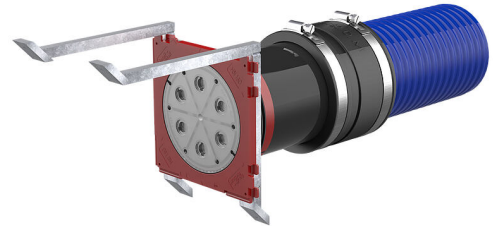

Zidna uvodnica

Za prihvat sistemskih brtvi HSI150

HSI150 1x6 KVB150 S30°

Br. artikla: 3030348991, GTIN: 4052487227810

- **Nepropusno povezano s betonom putem prskane brtve sa tri rebra**

Zidna uvodnica za priključivanje spiralnog crijeva Hateflex 14150. Moguć je izbor između ubetoniranja ili za priključivanja na zemlji. S dodatnim sistemskim brtvama HSI150 moguće je brtvljenje od zidne uvodnice na kraju prazne cijevi do kabela.

Slika može odstupati od odabranog proizvoda

ČINJENICE

Prednosti:

- idealne komponente za uvod podnih ploča
- mehanički stabilna, elastična priključna veza sa sistemskom manžetom
- mogućnost jednostranog povezivanja za sistemsku brtvu HSI150

Opseg isporuke:

- manžeta sa steznim trakama
- nepropusni brtveni poklopac

Područje primjene:

- Vodootporni beton, zahtijevana klasa 1, Vodootporni beton, zahtijevana klasa 2

Materijal:

- Zidna uvodnica: ABS
- Brtva s tri rebra: TPE
- Manžeta: EPDM
- Stezne trake: W4
- Produžna cijev: PVC

Zabrtvljenost:

- plinotijesno i vodotijesno do 2,5 bara

ZNAČAJKE

: 30