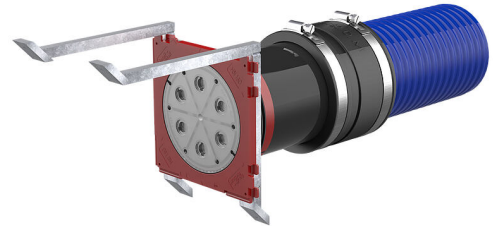

# Zidna uvodnica

Za prihvat sistemskih brtvi HSI150

## HSI150 1x6 KVB150 S45°

Br. artikla: 2125811017, GTIN: 4052487163866

- **Nepropusno povezano s betonom putem prskane brtve sa tri rebra**

Zidna uvodnica za priključivanje spiralnog crijeva Hateflex 14150. Moguć je izbor između ubetoniranja ili za priključivanja na zemlji. S dodatnim sistemskim brtvama HSI150 moguće je brtvljenje od zidne uvodnice na kraju prazne cijevi do kabela.

### Prednosti:

- idealne komponente za uvod podnih ploča
- mehanički stabilna, elastična priključna veza sa sistemskom manžetom
- mogućnost jednostranog povezivanja za sistemsku brtvu HSI150

## Materijal:

- Zidna uvodnica: ABS
- Brtva s tri rebra: TPE
- Manžeta: EPDM
- Stezne trake: W4
- Produžna cijev: PVC