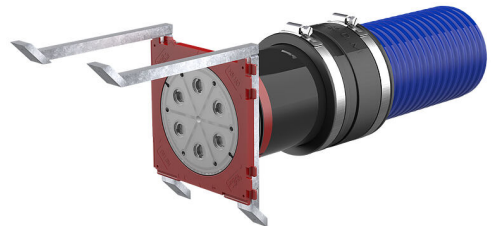

Zidna uvodnica

Za prihvat sistemskih brtvi HSI150

HSI150 1x5 KVB150 S45°

Br. artikla: 2125811016, GTIN: 4052487163859

- **Nepropusno povezano s betonom putem prskane brtve sa tri rebra**

Zidna uvodnica za priključivanje spiralnog crijeva Hateflex 14150. Moguć je izbor između ubetoniranja ili za priključivanja na zemlji. S dodatnim sistemskim brtvama HSI150 moguće je brtvljenje od zidne uvodnice na kraju prazne cijevi do kabela.

Slika može odstupati od odabranog proizvoda

ČINJENICE

Prednosti:

- idealne komponente za uvod podnih ploča
- mehanički stabilna, elastična priključna veza sa sistemskom manžetom
- mogućnost jednostranog povezivanja za sistemsku brtvu HSI150

Opseg isporuke:

- manžeta sa steznim trakama
- nepropusni brtveni poklopac

Područje primjene:

- Vodootporni beton, zahtijevana klasa 1, Vodootporni beton, zahtijevana klasa 2

Materijal:

- Zidna uvodnica: ABS
- Brtva s tri rebra: TPE
- Manžeta: EPDM
- Stezne trake: W4
- Produžna cijev: PVC

Zabrtvljenost:

- plinotijesno i vodotijesno do 2,5 bara

ZNAČAJKE

: 45