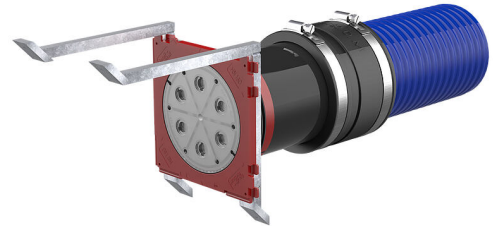

Zidna uvodnica

Za prihvat sistemskih brtvi HSI150

HSI150 1x4 KVB150 S45°

Br. artikla: 2125811015, GTIN: 4052487163842

- **Nepropusno povezano s betonom putem prskane brtve sa tri rebra**

Zidna uvodnica za priključivanje spiralnog crijeva Hateflex 14150. Moguć je izbor između ubetoniranja ili za priključivanja na zemlji. S dodatnim sistemskim brtvama HSI150 moguće je brtvljenje od zidne uvodnice na kraju prazne cijevi do kabela.

Slika može odstupati od odabranog proizvoda

ČINJENICE

Prednosti:

- idealne komponente za uvod podnih ploča
- mehanički stabilna, elastična priključna veza sa sistemskom manžetom
- mogućnost jednostranog povezivanja za sistemsku brtvu HSI150

Opseg isporuke:

- manžeta sa steznim trakama
- nepropusni brtveni poklopac

Područje primjene:

- Vodootporni beton, zahtijevana klasa 1, Vodootporni beton, zahtijevana klasa 2

Materijal:

- Zidna uvodnica: ABS
- Brtva s tri rebra: TPE
- Manžeta: EPDM
- Stezne trake: W4
- Produžna cijev: PVC

Zabrtvljenost:

- plinotijesno i vodotijesno do 2,5 bara

ZNAČAJKE

: 45