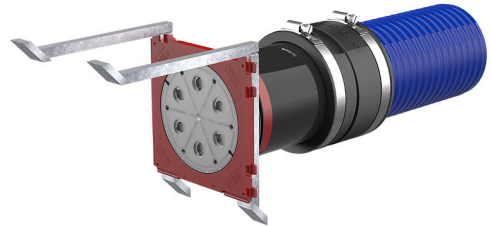

Zidna uvodnica

Za prihvat sistemskih brtvi HSI150

HSI150 1x3 KVB150 S45°

Br. artikla: 2125811014, GTIN: 4052487163835

- **Nepropusno povezano s betonom putem prskane brtve sa tri rebra**

Zidna uvodnica za priključivanje spiralnog crijeva Hateflex 14150. Moguć je izbor između ubetoniranja ili za priključivanja na zemlji. S dodatnim sistemskim brtvama HSI150 moguće je brtvljenje od zidne uvodnice na kraju prazne cijevi do kabela.

Slika može odstupati od odabranog proizvoda

ČINJENICE

Prednosti:

- idealne komponente za uvod podnih ploča
- mehanički stabilna, elastična priključna veza sa sistemskom manžetom
- mogućnost jednostranog povezivanja za sistemsku brtvu HSI150

Opseg isporuke:

- manžeta sa steznim trakama
- nepropusni brtveni poklopac

Područje primjene:

- Vodootporni beton, zahtijevana klasa 1, Vodootporni beton, zahtijevana klasa 2

Materijal:

- Zidna uvodnica: ABS
- Brtva s tri rebra: TPE
- Manžeta: EPDM
- Stezne trake: W4
- Produžna cijev: PVC

Zabrtvljenost:

- plinotijesno i vodotijesno do 2,5 bara

ZNAČAJKE

: 45