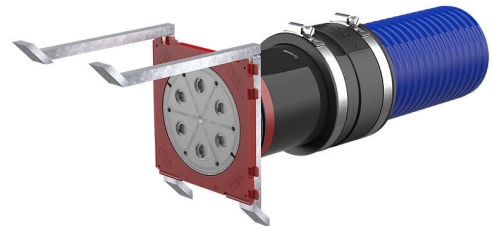

# Zidna uvodnica

Za prihvat sistemskih brtvi HSI150

## HSI150 1x2 KVB150 S45°

Br. artikla: 2125811013, GTIN: 4052487163798

- **Nepropusno povezano s betonom putem prskane brtve sa tri rebra**

Zidna uvodnica za priključivanje spiralnog crijeva Hateflex 14150. Moguć je izbor između ubetoniranja ili za priključivanja na zemlji. S dodatnim sistemskim brtvama HSI150 moguće je brtvljenje od zidne uvodnice na kraju prazne cijevi do kabela.

### Prednosti:

- idealne komponente za uvod podnih ploča
- mehanički stabilna, elastična priključna veza sa sistemskom manžetom
- mogućnost jednostranog povezivanja za sistemsku brtvu HSI150

## Materijal:

- Zidna uvodnica: ABS
- Brtva s tri rebra: TPE
- Manžeta: EPDM
- Stezne trake: W4
- Produžna cijev: PVC