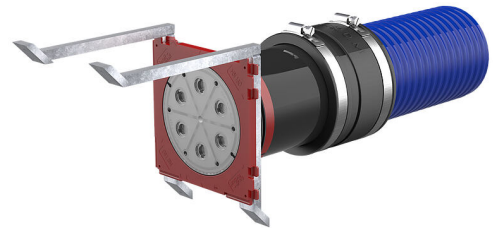

Zidna uvodnica

Za prihvat sistemskih brtvi HSI150

HSI150 1x1 KVB150 S30°

Br. artikla: 2125811005, GTIN: 4052487134453

- **Nepropusno povezano s betonom putem prskane brtve sa tri rebra**

Zidna uvodnica za priključivanje spiralnog crijeva Hateflex 14150. Moguć je izbor između ubetoniranja ili za priključivanja na zemlji. S dodatnim sistemskim brtvama HSI150 moguće je brtvljenje od zidne uvodnice na kraju prazne cijevi do kabela.

Slika može odstupati od odabranog proizvoda

ČINJENICE

Prednosti:

- idealne komponente za uvod podnih ploča
- mehanički stabilna, elastična priključna veza sa sistemskom manžetom
- mogućnost jednostranog povezivanja za sistemsku brtvu HSI150

Opseg isporuke:

- manžeta sa steznim trakama
- nepropusni brtveni poklopac

Područje primjene:

- Vodootporni beton, zahtijevana klasa 1, Vodootporni beton, zahtijevana klasa 2

Materijal:

- Zidna uvodnica: ABS
- Brtva s tri rebra: TPE
- Manžeta: EPDM
- Stezne trake: W4
- Produžna cijev: PVC

Zabrtvljenost:

- plinotijesno i vodotijesno do 2,5 bara

ZNAČAJKE

: 30