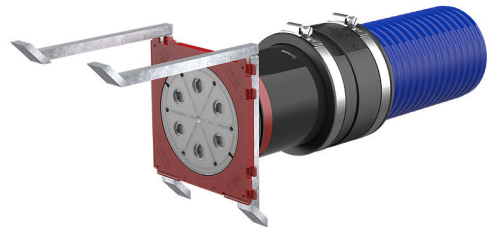

Zidna uvodnica

Za prihvat sistemskih brtvi HSI150

HSI150 1x1 KVB150 S45°

Br. artikla: 2125811009, GTIN: 4052487058094

- **Nepropusno povezano s betonom putem prskane brtve sa tri rebra**

Zidna uvodnica za priključivanje spiralnog crijeva Hateflex 14150. Moguć je izbor između ubetoniranja ili za priključivanja na zemlji. S dodatnim sistemskim brtvama HSI150 moguće je brtvljenje od zidne uvodnice na kraju prazne cijevi do kabela.

Slika može odstupati od odabranog proizvoda

ČINJENICE

Prednosti:

- idealne komponente za uvod podnih ploča
- mehanički stabilna, elastična priključna veza sa sistemskom manžetom
- mogućnost jednostranog povezivanja za sistemsku brtvu HSI150

Opseg isporuke:

- manžeta sa steznim trakama
- nepropusni brtveni poklopac

Područje primjene:

- Vodootporni beton, zahtijevana klasa 1, Vodootporni beton, zahtijevana klasa 2

Materijal:

- Zidna uvodnica: ABS
- Brtva s tri rebra: TPE
- Manžeta: EPDM
- Stezne trake: W4
- Produžna cijev: PVC

Zabrtvljenost:

- plinotijesno i vodotijesno do 2,5 bara

ZNAČAJKE

: 45