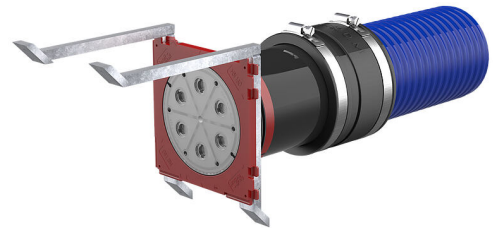

Zidna uvodnica

Za prihvat sistemskih brtvi HSI150

HSI150 1x6 KVB150 S30°

Br. artikla: 3030348991

- **Nepropusno povezano s betonom putem prskane brtve sa tri rebra**

Zidna uvodnica za priključivanje spiralnog crijeva Hateflex 14150. Moguć je izbor između ubetoniranja ili za priključivanja na zemlji. S dodatnim sistemskim brtvama HSI150 moguće je brtvljenje od zidne uvodnice na kraju prazne cijevi do kabela.

Slika može odstupati od odabranog proizvoda

ČINJENICE

Prednosti:

- idealne komponente za uvod podnih ploča
- mehanički stabilna, elastična priključna veza sa sistemskom manžetom
- mogućnost jednostranog povezivanja za sistemsku brtvu HSI150

Opseg isporuke:

- manžeta sa steznim trakama
- nepropusni brtveni poklopac

Područje primjene:

- Vodootporni beton, zahtijevana klasa 1, Vodootporni beton, zahtijevana klasa 2

Materijal:

- Zidna uvodnica: ABS
- Brtva s tri rebra: TPE
- Manžeta: EPDM
- Stezne trake: W4
- Produžna cijev: PVC

Zabrtvljenost:

- plinotijesno i vodotijesno do 2,5 bara

ZNAČAJKE

: 30