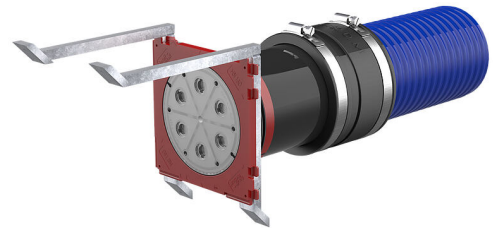

Zidna uvodnica

Za prihvat sistemskih brtvi HSI150

HSI150 1x6 KVB150 S45°

Br. artikla: 2125811017

- **Nepropusno povezano s betonom putem prskane brtve sa tri rebra**

Zidna uvodnica za priključivanje spiralnog crijeva Hateflex 14150. Moguć je izbor između ubetoniranja ili za priključivanja na zemlji. S dodatnim sistemskim brtvama HSI150 moguće je brtvljenje od zidne uvodnice na kraju prazne cijevi do kabela.

Slika može odstupati od odabranog proizvoda

ČINJENICE

Prednosti:

- idealne komponente za uvod podnih ploča
- mehanički stabilna, elastična priključna veza sa sistemskom manžetom
- mogućnost jednostranog povezivanja za sistemsku brtvu HSI150

Opseg isporuke:

- manžeta sa steznim trakama
- nepropusni brtveni poklopac

Područje primjene:

- Vodootporni beton, zahtijevana klasa 1, Vodootporni beton, zahtijevana klasa 2

Materijal:

- Zidna uvodnica: ABS
- Brtva s tri rebra: TPE
- Manžeta: EPDM
- Stezne trake: W4
- Produžna cijev: PVC

Zabrtvljenost:

- plinotijesno i vodotijesno do 2,5 bara

ZNAČAJKE

: 45