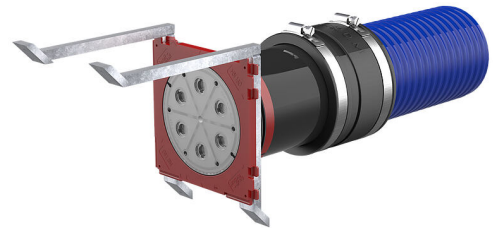

# Zidna uvodnica

Za prihvat sistemskih brtvi HSI150

## HSI150 1x5 KVB150 S45°

Br. artikla: 2125811016

- **Nepropusno povezano s betonom putem prskane brtve sa tri rebra**

Zidna uvodnica za priključivanje spiralnog crijeva Hateflex 14150. Moguć je izbor između ubetoniranja ili za priključivanja na zemlji. S dodatnim sistemskim brtvama HSI150 moguće je brtvljenje od zidne uvodnice na kraju prazne cijevi do kabela.

### Prednosti:

- idealne komponente za uvod podnih ploča
- mehanički stabilna, elastična priključna veza sa sistemskom manžetom
- mogućnost jednostranog povezivanja za sistemsku brtvu HSI150

## Materijal:

- Zidna uvodnica: ABS
- Brtva s tri rebra: TPE
- Manžeta: EPDM
- Stezne trake: W4
- Produžna cijev: PVC