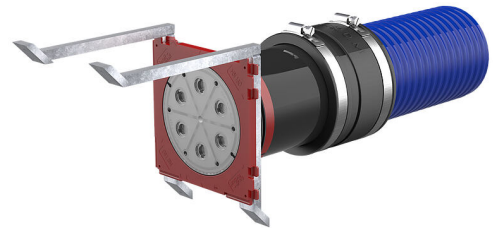

Zidna uvodnica

Za prihvat sistemskih brtvi HSI150

HSI150 1x4 KVB150 S45°

Br. artikla: 2125811015

- **Nepropusno povezano s betonom putem prskane brtve sa tri rebra**

Zidna uvodnica za priključivanje spiralnog crijeva Hateflex 14150. Moguć je izbor između ubetoniranja ili za priključivanja na zemlji. S dodatnim sistemskim brtvama HSI150 moguće je brtvljenje od zidne uvodnice na kraju prazne cijevi do kabela.

Slika može odstupati od odabranog proizvoda

ČINJENICE

Prednosti:

- idealne komponente za uvod podnih ploča
- mehanički stabilna, elastična priključna veza sa sistemskom manžetom
- mogućnost jednostranog povezivanja za sistemsku brtvu HSI150

Opseg isporuke:

- manžeta sa steznim trakama
- nepropusni brtveni poklopac

Područje primjene:

- Vodootporni beton, zahtijevana klasa 1, Vodootporni beton, zahtijevana klasa 2

Materijal:

- Zidna uvodnica: ABS
- Brtva s tri rebra: TPE
- Manžeta: EPDM
- Stezne trake: W4
- Produžna cijev: PVC

Zabrtvljenost:

- plinotijesno i vodotijesno do 2,5 bara

ZNAČAJKE

: 45