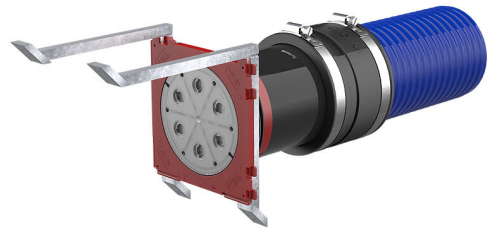

Zidna uvodnica

Za prihvat sistemskih brtvi HSI150

HSI150 1x3 KVB150 S45°

Br. artikla: 2125811014

- **Nepropusno povezano s betonom putem prskane brtve sa tri rebra**

Zidna uvodnica za priključivanje spiralnog crijeva Hateflex 14150. Moguć je izbor između ubetoniranja ili za priključivanja na zemlji. S dodatnim sistemskim brtvama HSI150 moguće je brtvljenje od zidne uvodnice na kraju prazne cijevi do kabela.

Slika može odstupati od odabranog proizvoda

ČINJENICE

Prednosti:

- idealne komponente za uvod podnih ploča
- mehanički stabilna, elastična priključna veza sa sistemskom manžetom
- mogućnost jednostranog povezivanja za sistemsku brtvu HSI150

Opseg isporuke:

- manžeta sa steznim trakama
- nepropusni brtveni poklopac

Područje primjene:

- Vodootporni beton, zahtijevana klasa 1, Vodootporni beton, zahtijevana klasa 2

Materijal:

- Zidna uvodnica: ABS
- Brtva s tri rebra: TPE
- Manžeta: EPDM
- Stezne trake: W4
- Produžna cijev: PVC

Zabrtvljenost:

- plinotijesno i vodotijesno do 2,5 bara

ZNAČAJKE

: 45