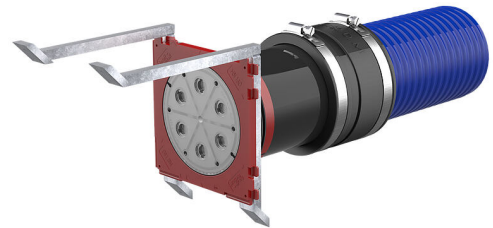

# Zidna uvodnica

Za prihvat sistemskih brtvi HSI150

## HSI150 1x1 KVB150 S45°

Br. artikla: 2125811009

- **Nepropusno povezano s betonom putem prskane brtve sa tri rebra**

Zidna uvodnica za priključivanje spiralnog crijeva Hateflex 14150. Moguć je izbor između ubetoniranja ili za priključivanja na zemlji. S dodatnim sistemskim brtvama HSI150 moguće je brtvljenje od zidne uvodnice na kraju prazne cijevi do kabela.

### Prednosti:

- idealne komponente za uvod podnih ploča
- mehanički stabilna, elastična priključna veza sa sistemskom manžetom
- mogućnost jednostranog povezivanja za sistemsku brtvu HSI150

## Materijal:

- Zidna uvodnica: ABS
- Brtva s tri rebra: TPE
- Manžeta: EPDM
- Stezne trake: W4
- Produžna cijev: PVC