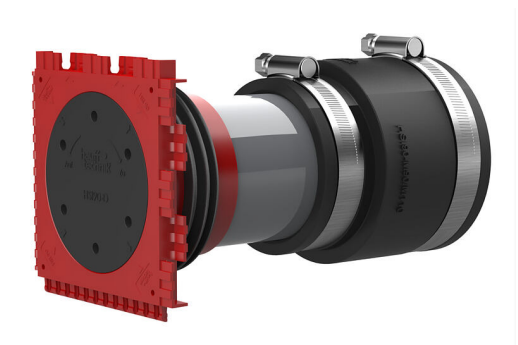

## Za prihvat sistemskih brtvi HSI90

### HSI90 1x1 KVB90

Br. artikla: 2225811000, GTIN: 4052487061384

- **Nepropusno povezano s betonom putem prskane brtve sa tri rebra**

Zidna uvodnica za priključivanje spiralnog crijeva Hateflex 14090. Moguć je izbor između ubetoniranja ili za priključivanja na zemlji. S dodatnim sistemskim brtvama HSI90 moguće je brtvljenje od zidne uvodnice na kraju prazne cijevi do kabela.

### Prednosti:

- idealne komponente za uvod podnih ploča
- mehanički stabilna, elastična priključna veza sa sistemskom manžetom
- mogućnost priključka za sistemske brtve (npr. priključka kableske zaštitne cijevi ili brtve kabela)

## Materijal:

- Zidna uvodnica: ABS s brtvom sa tri rebra od TPE-a
- Manžeta: EPDM
- Stezne trake: W4
- Produžna cijev: PVC