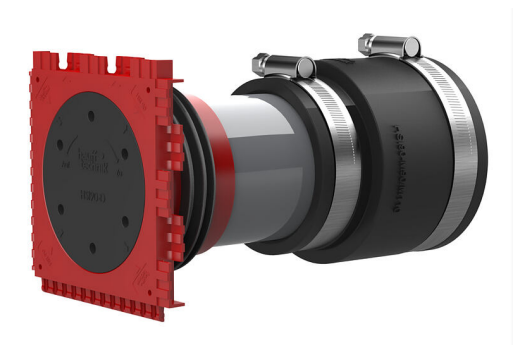

## Za prihvat sistemskih brtvi HSI90

### HSI90 1x1 KVB90

Br. artikla: 2225811000, GTIN: 4052487061384

- **Nepropusno povezano s betonom putem prskane brtve sa tri rebra**

Zidna uvodnica za priključivanje spiralnog crijeva Hateflex 14090. Moguć je izbor između ubetoniranja ili za priključivanja na zemlji. S dodatnim sistemskim brtvama HSI90 moguće je brtvljenje od zidne uvodnice na kraju prazne cijevi do kabela.

### Prednosti:

- idealne komponente za uvod podnih ploča
- mehanički stabilna, elastična priključna veza sa sistemskom manžetom
- mogućnost priključka za sistemske brtve (npr. priključka kableske zaštitne cijevi ili brtve kabela)

## Materijal:

- Zidna uvodnica: ABS s brtvom sa tri rebra od TPE-a
- Manžeta: EPDM
- Stezne trake: W4
- Produžna cijev: PVC