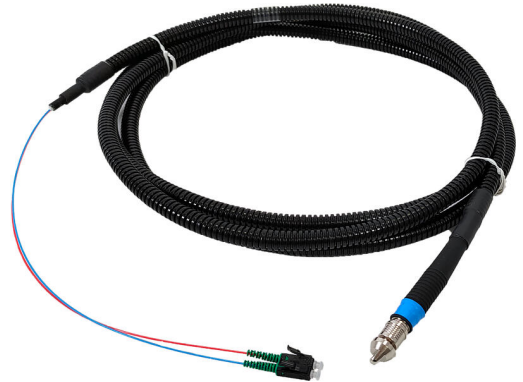

# Kabelski sustav 2LINE Quick-Connect

za nasadni spoj između sustava 2-LINE G-BOX i kućnog priključka

## 2LINE G-BOX CAB 2xQODC L30000

Br. artikla: 3030403384, GTIN: 4052487231480

- Spoj bez zaplitanja sustava 2-LINE G-BOX i kućnog priključka

- Krajnji kupac može sam dovršiti priključak
- Krajnji kupac može sam dovršiti priključak

Unaprijed montiran, dvodijelni sustav patch kabela s vodootpornim QODC konektorom.

Slika može odstupati od odabranog proizvoda

### Prednosti:

- Višak vlakna prilagođen 2LINE G-BOX KÜB
- uzdužna vodotijesnost cijelom duljinom kabela
- 2LINE G-BOX se ne mora više otvarati