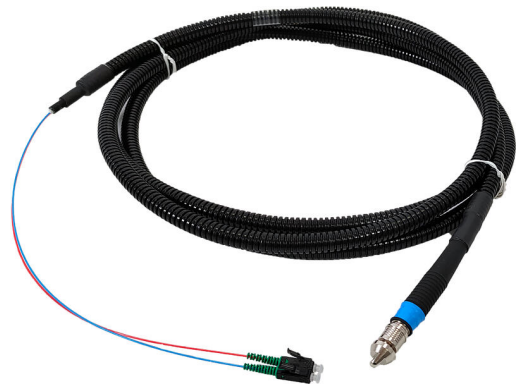

Kabelski sustav 2LINE Quick-Connect

za nasadni spoj između sustava 2-LINE G-BOX i kućnog priključka

2LINE G-BOX CAB 2xQODC L10000

Br. artikla: 3030403382, GTIN: 4052487231466

- Spoj bez zaplitanja sustava 2-LINE G-BOX i kućnog priključka

- Krajnji kupac može sam dovršiti priključak
- Krajnji kupac može sam dovršiti priključak

Unaprijed montiran, dvodijelni sustav patch kabela s vodootpornim QODC konektorom.

Slika može odstupati od odabranog proizvoda

ČINJENICE

Prednosti:

- Višak vlakna prilagođen 2LINE G-BOX KÜB
- uzdužna vodotijesnost cijelom duljinom kabela
- 2LINE G-BOX se ne mora više otvarati

Dimenzije:

- Broj vlakana: 2 komada

Provjere/norme:

- IP68

ZNAČAJKE

Tip: G-BOX CAB
Duljina
(mm): 10000