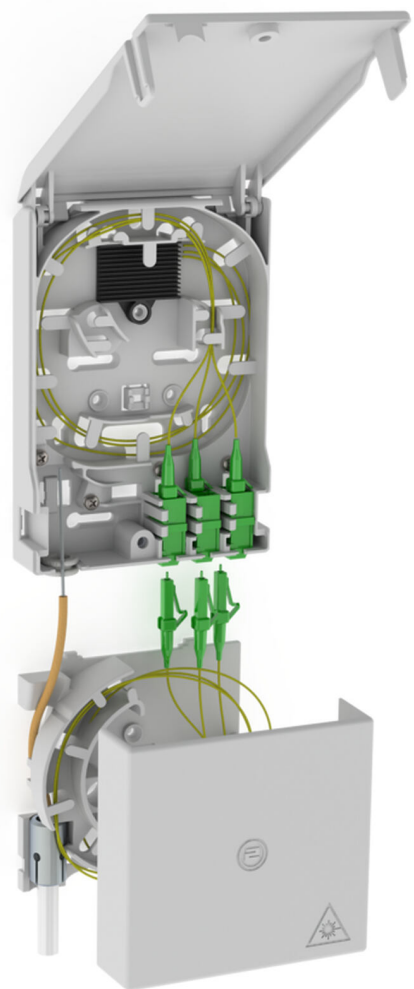

Demarkacijska točka staklenih vlakana

s kutijom za odlaganje viška kabela

2LINE G-BOX GF-AP Set5 + KUEB

Br. artikla: 3030354963, GTIN: 4052487227537

Za prihvatanje do 6 LC/APC pigtaila i 3 LC-Duplex spojnica.

Slika može odstupati od odabranog proizvoda

ČINJENICE

Prednosti:

- brz i jednostavan priključak bez neželjenog prigušenja zahvaljujući optimalnom vođenju vlakana

Opseg isporuke:

- Primjer: 2LINE G-BOX GF-AP Set6 + KUEB
- 1 demarkacijska točka staklenih vlakana s 12-strukim odlaganjem upletenih spojeva
- 3 LC/APC Duplex spojnice
- 6 LC/APC pigtaila
- 1 kutija za odlaganje viška kabela
- Pričvrtni materijal i materijal za zatvaranje

Dimenzije:

- Gf-AP (V x Š x D): 135 x 96 x 27 mm
- KÜB (V x Š x D): 90 x 96 x 27 mm

Značajke:

- prihvat do 3 LC Duplex spojnice i 6 LC-pigtaila
- za odlaganje viška kabela

Materijal:

- PC/ABS-FR

ZNAČAJKE

Osobitost: Gf-AP inkl. 5x LC/APC Pigtails + KÜB