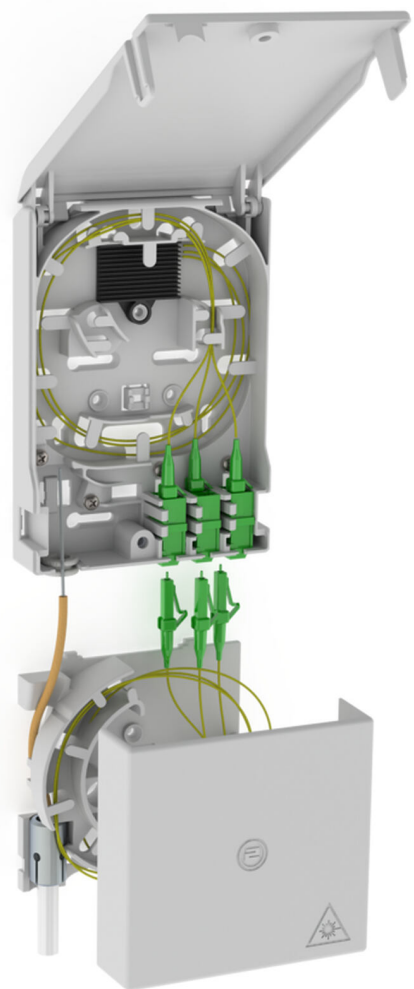

Demarkacijska točka staklenih vlakana

s kutijom za odlaganje viška kabela

2LINE G-BOX GF-AP Set4 + KUEB

Br. artikla: 3030354961, GTIN: 4052487227520

Za prihvatanje do 6 LC/APC pigtaila i 3 LC-Duplex spojnica.

Slika može odstupati od odabranog proizvoda

ČINJENICE

Prednosti:

- brz i jednostavan priključak bez neželjenog prigušenja zahvaljujući optimalnom vođenju vlakana

Opseg isporuke:

- Primjer: 2LINE G-BOX GF-AP Set6 + KUEB
- 1 demarkacijska točka staklenih vlakana s 12-strukim odlaganjem upletenih spojeva
- 3 LC/APC Duplex spojnice
- 6 LC/APC pigtaila
- 1 kutija za odlaganje viška kabela
- Pričvrtni materijal i materijal za zatvaranje

Dimenzije:

- Gf-AP (V x Š x D): 135 x 96 x 27 mm
- KÜB (V x Š x D): 90 x 96 x 27 mm

Značajke:

- prihvat do 3 LC Duplex spojnice i 6 LC-pigtaila
- za odlaganje viška kabela

Materijal:

- PC/ABS-FR

ZNAČAJKE

Osobitost: Gf-AP inkl. 4x LC/APC Pigtails + KÜB