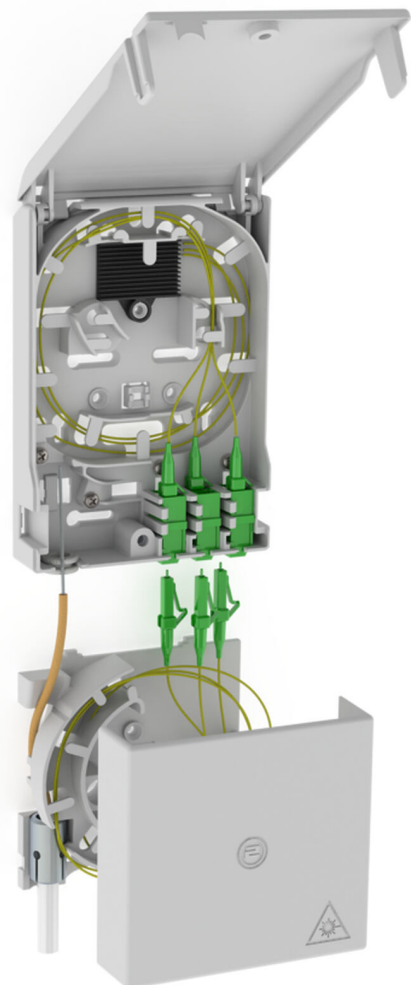

Demarkacijska točka staklenih vlakana

s kutijom za odlaganje viška kabela

2LINE G-BOX GF-AP Set3

Br. artikla: 3030354970, GTIN: 4052487227421

Za prihvatanje do 6 LC/APC pigtaila i 3 LC-Duplex spojnica.

Slika može odstupati od odabranog proizvoda

ČINJENICE

Prednosti:

- brz i jednostavan priključak bez neželjenog prigušenja zahvaljujući optimalnom vođenju vlakana

Opseg isporuke:

- Primjer: 2LINE G-BOX GF-AP Set6 + KUEB
- 1 demarkacijska točka staklenih vlakana s 12-strukim odlaganjem upletenih spojeva
- 3 LC/APC Duplex spojnice
- 6 LC/APC pigtaila
- 1 kutija za odlaganje viška kabela
- Pričvrtni materijal i materijal za zatvaranje

Dimenzije:

- Gf-AP (V x Š x D): 135 x 96 x 27 mm
- KÜB (V x Š x D): 90 x 96 x 27 mm

Značajke:

- prihvat do 3 LC Duplex spojnice i 6 LC-pigtaila
- za odlaganje viška kabela

Materijal:

- PC/ABS-FR

ZNAČAJKE

Osobitost: Gf-AP inkl. 3x LC/APC Pigtails