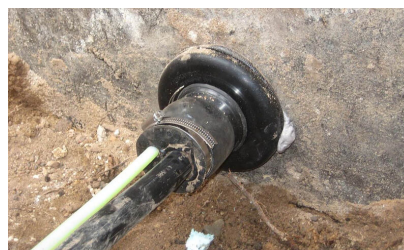

Dimenzije:

- za krunske provrte Øi: 92 - 102 mm

Područje primjene:

- DIN 18533 W1-E, DIN 18533 W2.1-E
- Vodootporni beton, zahtijevana klasa 1, Vodootporni beton, zahtijevana klasa 2

Materijal:

- Prirubnica, protuležaj, čep-manžeta, rozete za završetak zidova, membransko crijevo: EPDM
- Crijevo za punjenje smolom: PE
- Cijev: PVC-U
- Vodootporna membrana: Butil
- Stezna traka od nehrđajućeg čelika: V2A (AISI 304L)

Zabrtvljenost:

- plinotijesno i vodotijesno do 1,0 bara

ZNAČAJKE

Ukupni broj kabela/medija:	7
	1
	3
Broj kabela/medija:	1
	2
	13-21
prikladno za vod za provođenje medija Ø	7-13
(mm):	5-13
	7
Duljina izvedbe (mm):	1300
Debljina zida (mm):	900 - 1.200
Jedinica ambalaže:	1

SLIKE