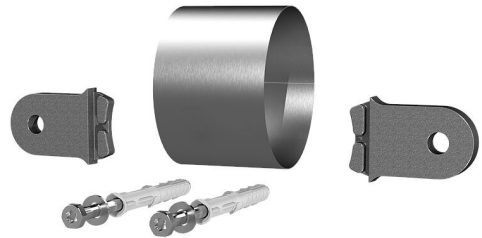

# Komplet potporne cijevi

za ESP PolySafe sa spojka za zaštitu od zakretanja

## ESH PolySafe SRS

Br. artikla: 1910010299, GTIN: 4052487165778

Slika može odstupati od odabranog proizvoda

### Opseg isporuke:

- 1 cijev za poravnavanje
- 2 spojke za zaštitu od zakretanja
- 2 tiple za okvir SXR 10 x 80

### Materijal:

- Cijev: Nehrđajući čelik V2A
- Elementi za pričvršćivanje: nehrđajući čelik V2A (AISI 304L)