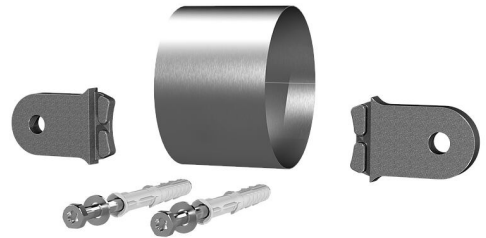

# Komplet potporne cijevi za ESP PolySafe sa spojka za zaštitu od zakretanja

## ESH PolySafe SRS

Br. artikla: 1910010299, GTIN: 4052487165778

Slika može odstupati od odabranog proizvoda

### Opseg isporuke:

- 1 cijev za poravnavanje
- 2 spojke za zaštitu od zakretanja
- 2 tiple za okvir SXR 10 x 80

### Materijal:

- Cijev: Nehrđajući čelik V2A
- Elementi za pričvršćivanje: nehrđajući čelik V2A (AISI 304L)